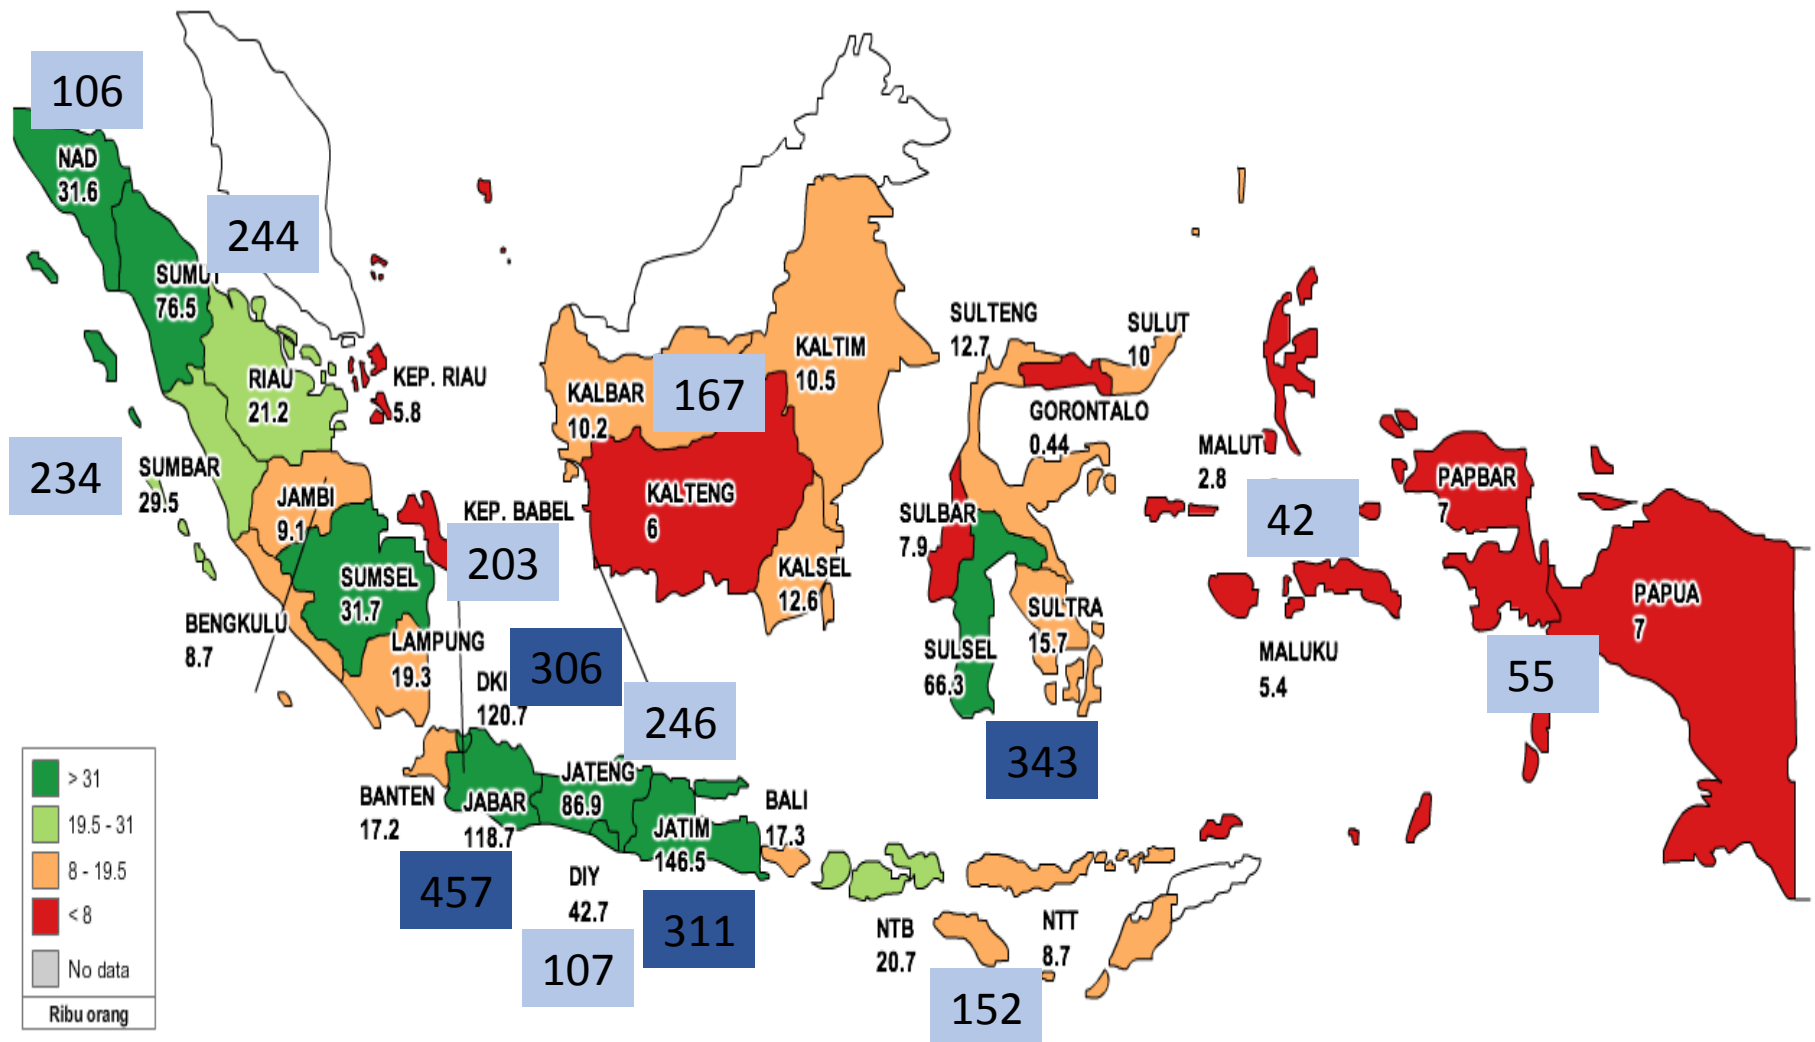

Competitive Situation Perguruan Tinggi Swasta Indonesia

Dr. Ir. Agus Achmad S., MT
Ketua Komisi Pengembangan Senat Telkom University

Sebaran Perguruan Tinggi & Mahasiswa

Market Domination 15 PTS

Universitas Indraprasta
Jakarta : 35.859