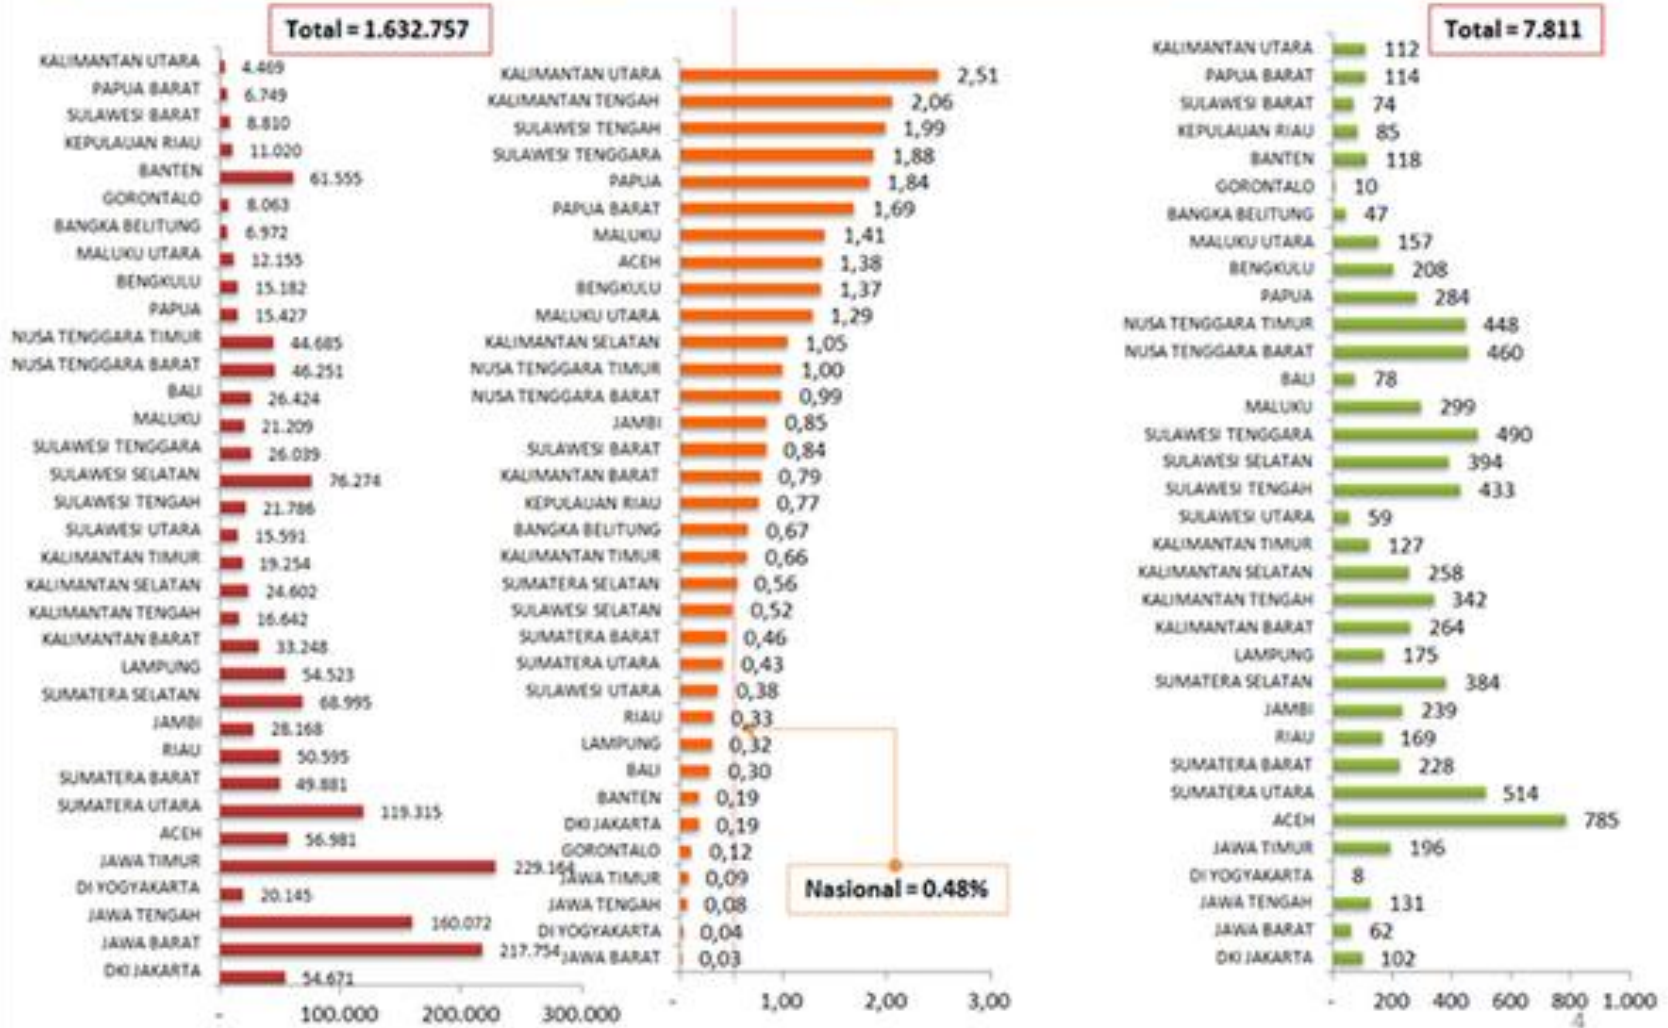

Peserta UN SMA 2013/2014

Jumlah peserta

Persentase tidak lulus

Jumlah tidak lulus